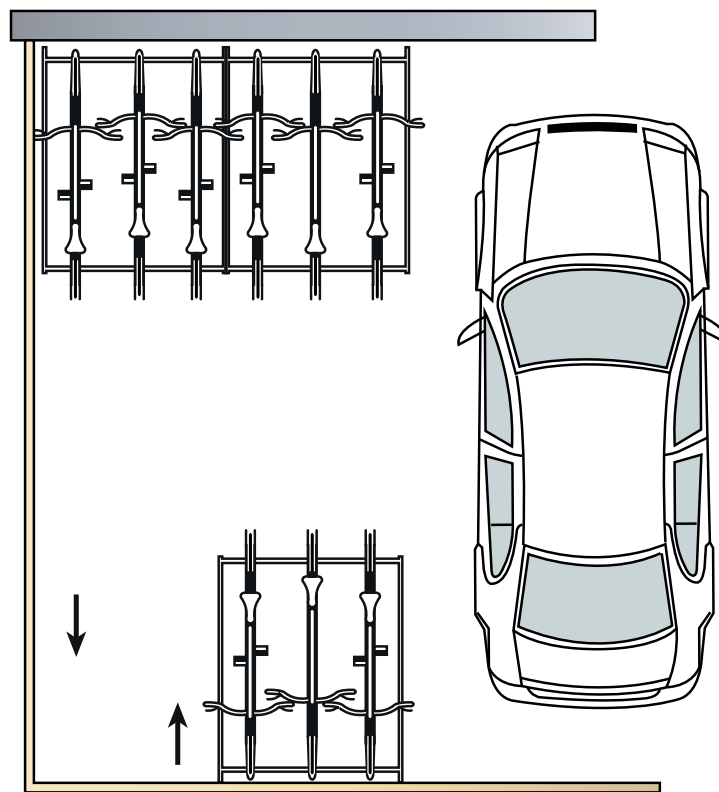

MODELL ENHØYD

For ensidig parkering i en høyde.
Spørsmålet etter samme stødige stativ som Tohøyd, men med bare en høyde har vært stilt av flere kunder. Nå er Enhøyd klar for salg, og kan fylle de behov som fins i mange kjellere, sykkelboder og fellesgarasjer, hvor det er lavt under tak eller rør og luftkanaler under! Laveste høyde over stativet er ca. 1,50 meter. Ellers er de samme kriterier og kvalitet som til "Tohøyd"!

TEKNISK

Alternativ bilparkeringsplass, Størrelse 2,5 X 5 meter, 9 sykkelplasser med "Enhøyd"

Ved å disponere en bilparkeringsplass til sykkelparkering med "Enhøyd" kan det gis plass til 9 sykkelplasser